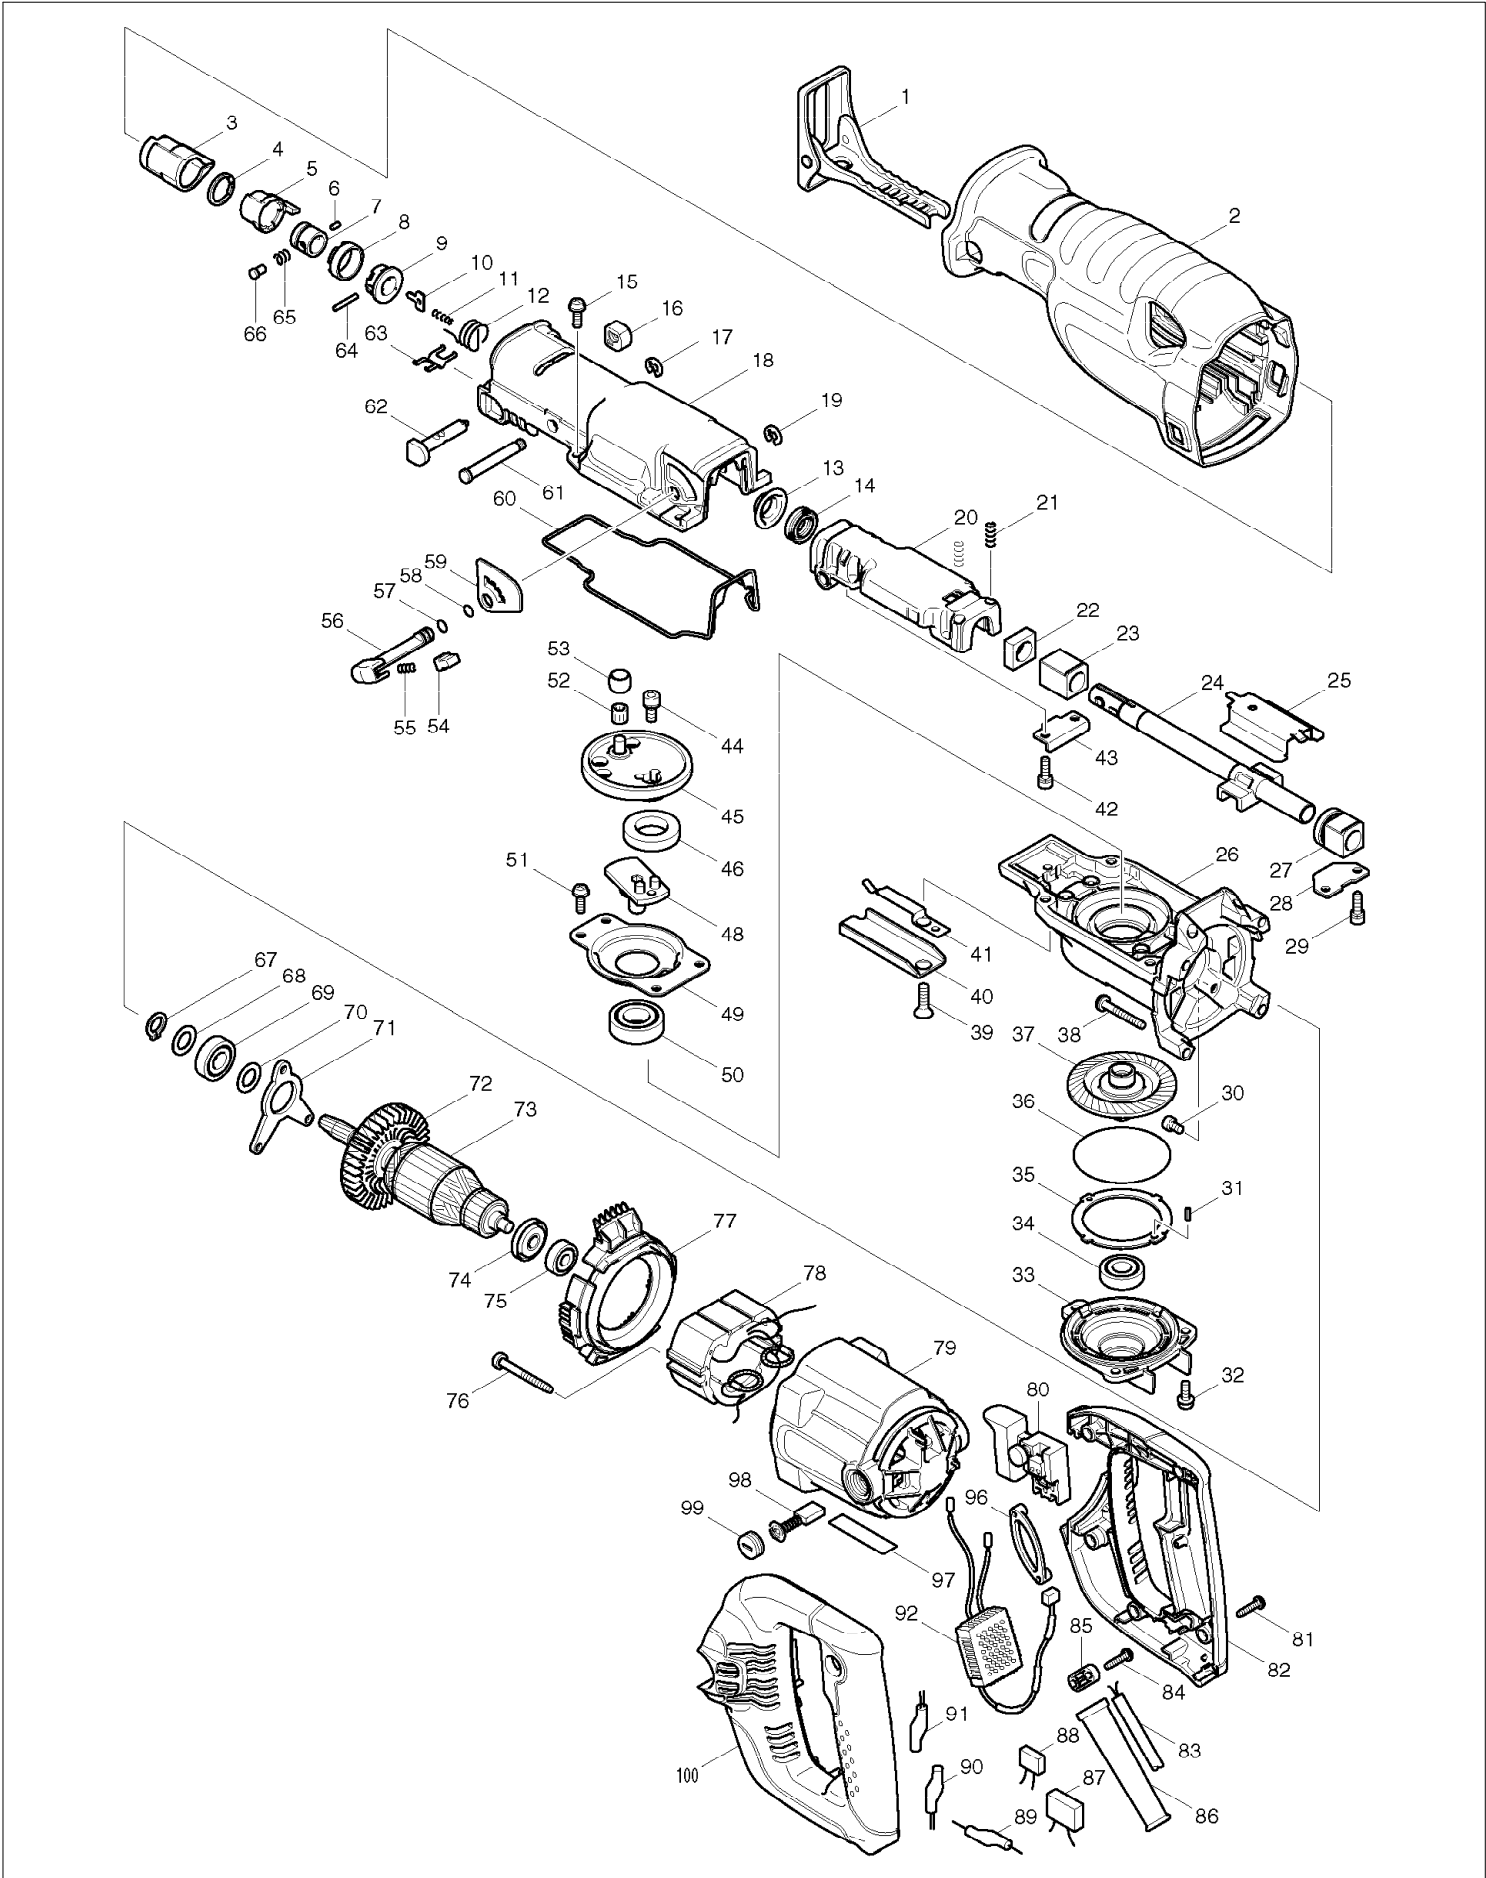

# SPARE PARTS LIST

MODEL NO. JR3060T

ITEM	PART NO.	DESCRIPTION	QTY	NOTE
001	165396-7	SHOE	1	
002	421898-6	INSULATION COVER	1	
003	424147-0	PROTECTOR	1	
004	257952-8	RETAINING RING (EXT) 18	1	
005	310285-3	DRIVING SLEEVE	1	
006	268094-3	PIN 3	1	
007	331720-8	GUIDE SLEEVE	1	
008	417791-0	DRIVING SLEEVE GUIDE	1	
009	418311-3	SLEEVE	1	
010	345214-7	PUSH PLATE	1	
011	233025-1	COMPRESSION SPRING 2	1	
012	231687-9	TORSION SPRING 17	1	
013	257742-9	SHOULDER SLEEVE 14	1	
014	213174-0	X RING 14	1	
015	911225-0	PAN HEAD SCREW M5X16	4	
016	418806-6	CAP	1	
017	961012-7	STOP RING E-6	1	
018	154551-6	GEAR HOUSING COVER COMPLETE	1	
019	961012-7	STOP RING E-6	1	
020	154502-9	SLIDER SUPPORT COMPLETE	1	
021	233038-2	COMPRESSION SPRING 5	2	
022	423343-7	SEAL PLATE 14	1	
023	214170-1	PLANE BEARING 14A	1	
024	154804-3	SLIDER COMPLETE	1	
025	345487-2	SLIDE PLATE	1	
026	317842-8	GEAR HOUSING	1	
027	154547-7	BEARING COMPLETE	1	
028	345486-4	PLATE B	1	
029	911225-0	PAN HEAD SCREW M5X16	2	
030	265530-0	HEX.SOCKET HEAD BOLT M5X8	3	
031	951051-5	SPRING PIN 3-8	1	
032	911225-0	PAN HEAD SCREW M5X16	3	
033	317844-4	BEARING BOX	1	
034	211101-1	BALL BEARING 6001LLB	1	
035	345488-0	GEAR PLATE	1	
036	213726-7	O RING 62	1	
037	154549-3	TORQUE LIMITER COMPLETE	1	
038	266012-5	TAPPING SCREW 5X35	4	
039	265165-7	TORX SOCKET C.S.HEADSCREW M6X16	1	
040	345479-1	SHOE GUIDE	1	
041	232222-6	LEAF SPRING B	1	
042	911225-0	PAN HEAD SCREW M5X16	2	
043	345485-6	PLATE A	1	
044	265531-8	HEX.SOCKET HEAD BOLT M6X14	1	
045	154545-1	CRANK CAM COMPLETE	1	
046	257261-5	RING 21B	1	
048	154546-9	CRANK BASE COMPLETE	1	
049	285720-9	BEARING RETAINER B	1	
050	211251-2	BALL BEARING 6003LLB	1	
051	911225-0	PAN HEAD SCREW M5X16	4	
052	212957-5	NEEDLE BEARING 710	1	
054	418991-5	STOPPER	1	
055	231309-1	COMPRESSION SPRING 5	1	
056	272247-8	LEVER 20	1	
057	213021-5	O RING 5	1	
058	213021-5	O RING 5	1	
059	413095-8	PLATE C	1	
060	421899-4	SEAL RING	1	
061	268012-1	PIN 7	1	
062	162236-0	SHIFT BUTTON	1	
063	232221-8	LEAF SPRING A	1	