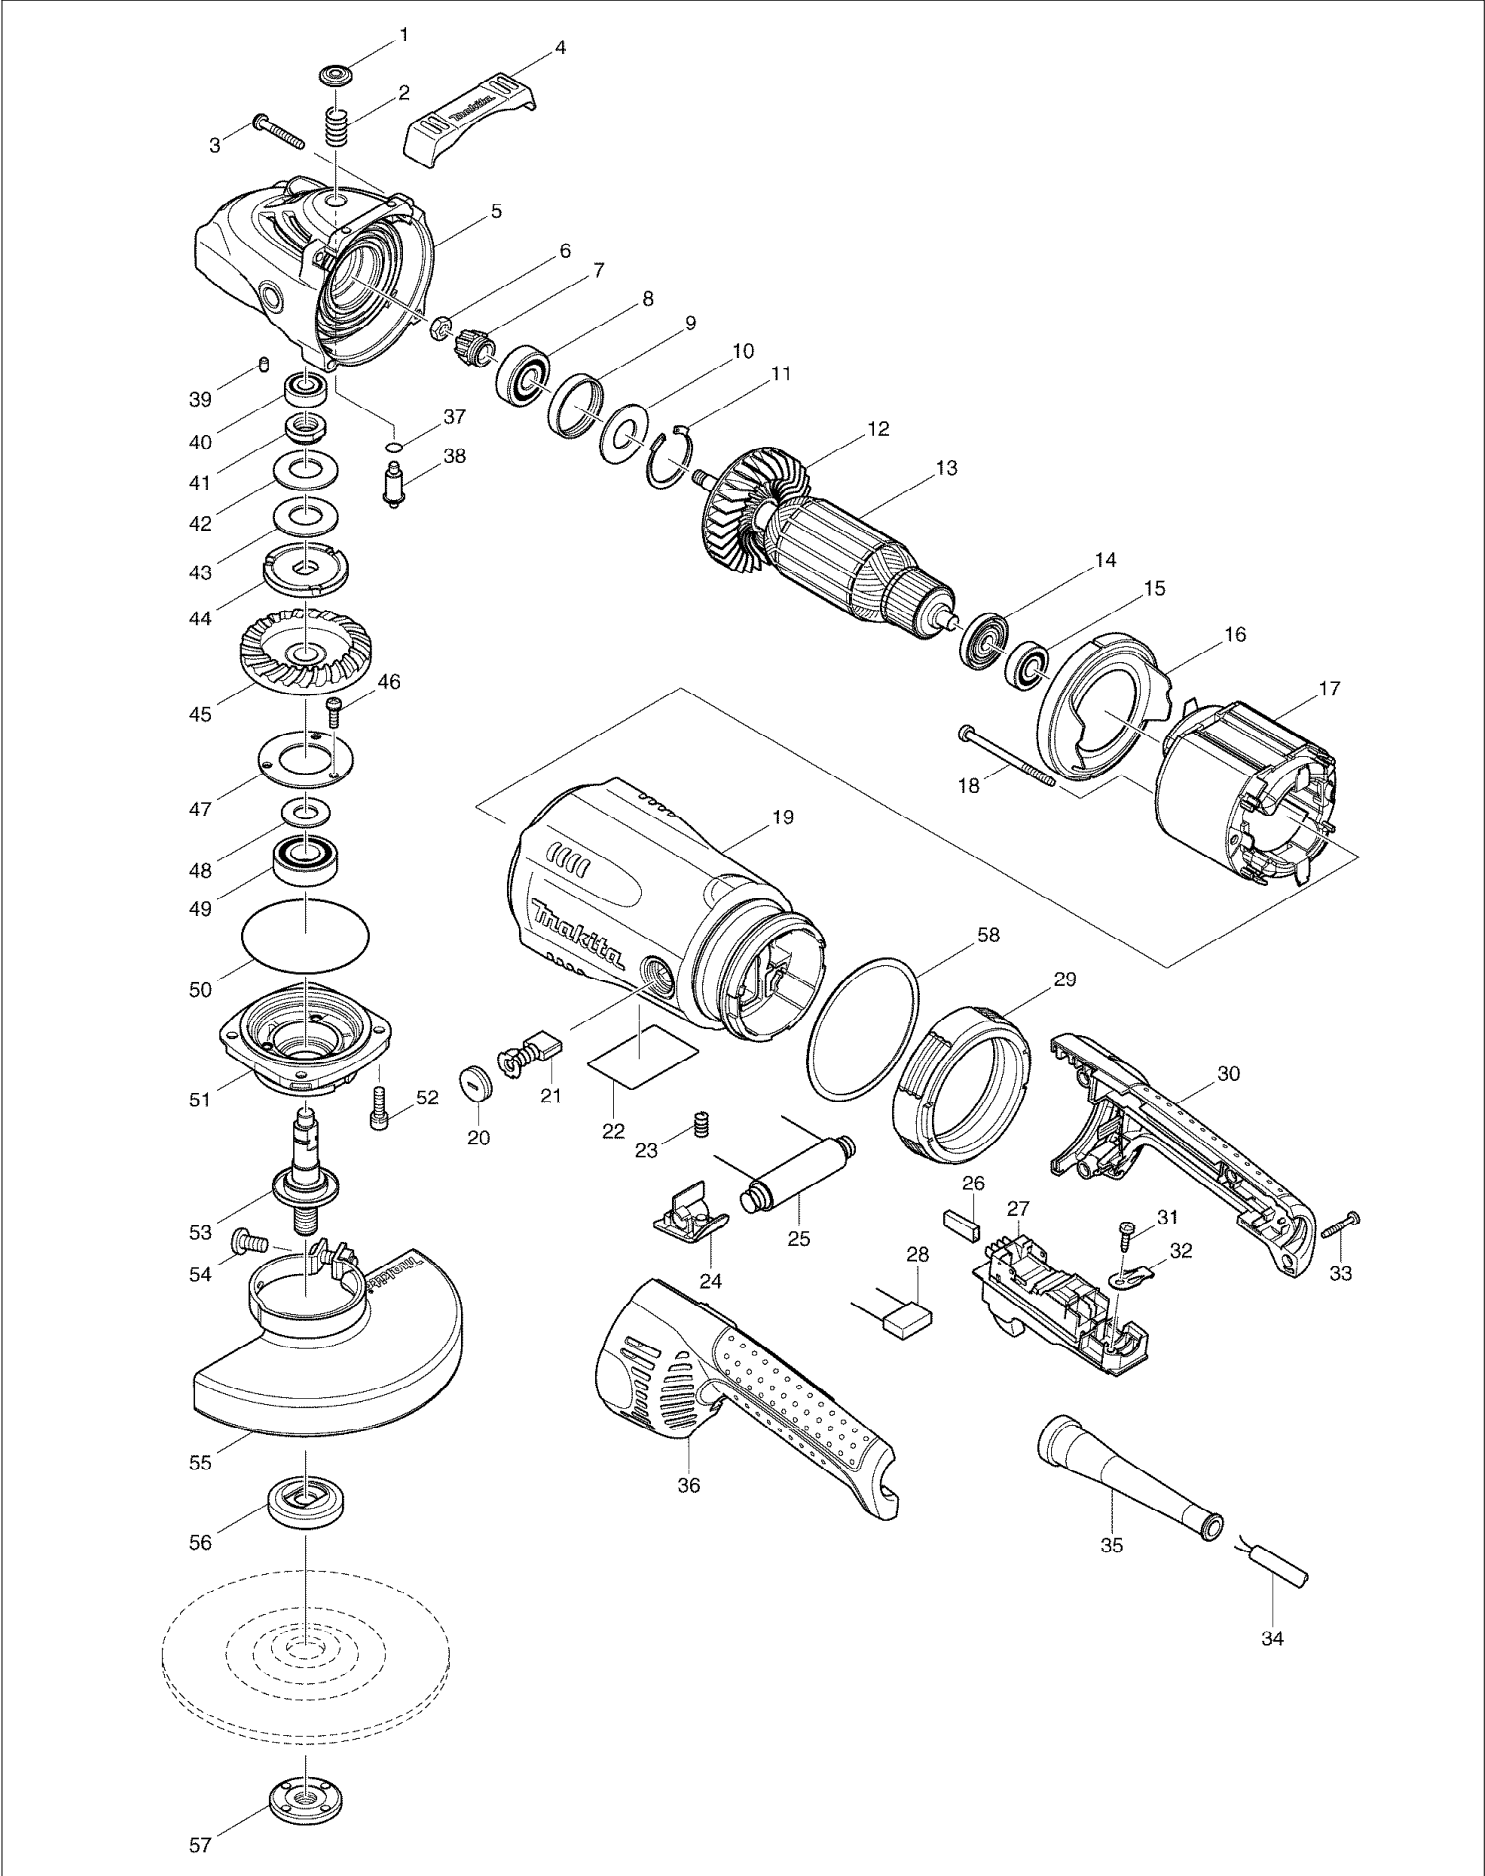

SERVICE DRAWING

MODEL NO. GA7040S

SPARE PARTS LIST

MODEL NO. GA7040S

ITEM	PART NO.	DESCRIPTION	QTY	NOTE
001	419133-4	PIN CAP	1	
002	233292-8	COMPRESSION SPRING 12	1	
003	266012-5	TAPPING SCREW 5X35	4	
004	419144-9	BUMPER	1	
005	154685-5	GEAR HOUSING COMPLETE	1	
006	252194-9	HEX. NUT M8	1	
007	227488-1	SPIRAL BEVEL GEAR 16	1	
008	211132-0	BALL BEARING 6301DDW	1	
009	262085-6	RUBBER RING 38	1	
010	267299-2	FLAT WASHER 20	1	
011	962211-4	RETAINING RING R-42	1	
012	240081-4	FAN 80	1	
013	517833-1	ARMATURE ASS'Y 220V INC. 12,14,15	1	
014	681630-2	INSULATION WASHER	1	
015	211087-9	BALL BEARING 6200DDW	1	
016	419135-0	BAFFLE PLATE	1	
017	526198-0	FIELD ASS'Y 220-240V	1	
018	266059-9	TAPPING SCREW 5X75	2	
019	154786-9	MOTOR HOUSING COMPLETE	1	
020	643700-5	BRUSH HOLDER CAP 7-18	2	
021	191957-7	A.C. CARBON BRUSH CB-204	1	
022	862127-2	GA7040S NAME PLATE	1	
023	233375-4	COMPRESSION SPRING 7	1	
024	419260-7	LOCK BUTTON	1	
025	646788-4	RESISTOR	1	
026	686036-9	RECEPTACLE SLEEVE	2	
027	651178-8	SWITCH 1362.0112	1	
028	645088-9	NOISE SUPPRESSOR	1	
029	421936-4	VIBRATION PROOF RUBBER	1	
030	188123-5	HANDLE SET INC. 36	1	
031	266192-7	TAPPING SCREW 4X14	1	
032	687169-3	STRAIN RELIEF	1	
033	265999-8	TAPPING SCREW 4X25	4	
034	665638-4	POWER SUPPLY CORD 1.5-2-4.0	1	
035	682560-0	CORD GUARD 10	1	
036	188123-5	HANDLE SET INC. 30	1	
037	213062-1	O RING 9	1	
038	256491-5	SHOULDER PIN 5	1	
039	263002-9	RUBBER PIN 4	1	
040	211061-7	BALL BEARING 6000LLB	1	
041	252429-8	NUT M15-23	1	
042	232163-6	CUP SPRING 20	1	
043	232163-6	CUP SPRING 20	1	
044	267798-4	LOCK WASHER	1	
045	227493-8	SPIRAL BEVEL GEAR 53D	1	
046	265120-9	PAN HEAD SCREW M5X16	3	
047	285724-1	BEARING RETAINER 50	1	
048	267167-9	FLAT WASHER 15	1	
049	211278-2	BALL BEARING 6203DDW	1	
050	213760-7	O RING 78	1	
051	317988-0	BEARING BOX	1	
052	265541-5	HEX. SOCKET HEAD BOLT M6X22	4	
053	154777-0	SPINDLE COMPLETE	1	
054	265158-4	+PAN HEAD SCREW M8X25	1	
055	154674-0	WHEEL COVER 180 COMPLETE INC. 54	1	
056	122444-5	INNER FLANGE 47 ASS'Y	1	
057	224543-0	LOCK NUT 14-45	1	